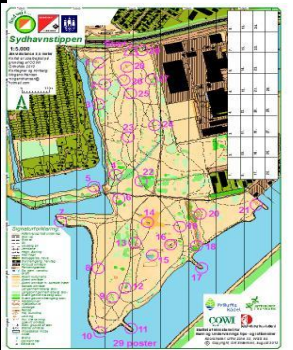

Kortsalg Faste poster og Fotoorientering

Kort til salg, OK Skærmen

1. januar 2014

Mogens Hansen, 38712775, mogenshansen@hotmail.com

A4 kort, kr. 12,00 pr. stk.

A3 kort, kr. 14,00 pr. stk.

A4 kort med faste poster indtegnet og fotoorientering kr. 14,00 pr. stk.

Ved salg af 10 stk. eller flere af samme kort er prisen kr. 2,00 lavere pr. stk.

Kortene er beskyttet mod kopiering under "Loven om ophavsret"
Herved bekendtgøres lov om ophavsret, jf. lovbekendtgørelse nr. 763 af 30. juni 2006, med de ændringer, der følger af lov nr. 231 af 8. april 2008.

Kort	Målestok	Kortnavn	Format	Bemærkninger
Hareskovene				
	1:10.000	Jonstrup Vang, 43 faste poster	A4L	Revideres 2012.10
	1:10.000	Lille Hareskov, 34 faste poster	A4P	Revideres 2012.10

	1:7.500	Aldershvile, 38 faste poster	A4P	
Brøndbyskoven				
	1:10.000	Brøndbyskovene, faste poster, 14	A4L	Revideret 2011.10
Sydhavnstippen				
	1:5.000	Sydhavnstippen, 29 faste poster	A4P	Tegnet 2012
	1:2.500	Sydhavnstippen, 7 BH faste poster	A4P	Tegnet 2012
	1:2.500	Sydhavnstippen, 13 faste poster	A4P	Tegnet 2012
	1:5.000	Sydhavnstippen, 10 SMS faste poster	A4P	Tegnet 2012
	1:5.000	Sydhavnstippen, 11 BH+ faste poster	A4P	Tegnet 2012
Frederiksberg Have og Søndermarken				

	1:4.000	Frederiksberg Have, fotoorientering 1	A4L	Tegnet 2012	 
	1:4.000	Frederiksberg Have, fotoorientering 2	A4L	Tegnet 2012	
	1:4.000	Frederiksberg Have, fotoorientering 3	A4L	Tegnet 2012	
	1:4.000	Søndermarken, fotoorientering 1	A4L	Tegnet 2012	 
	1:4.000	Søndermarken, fotoorientering 2	A4L	Tegnet 2012	
Gladsaxe					
	1:4.000	Høje Gladsaxe, 30 faste poster	A3L	Tegnet 2012	
Smørum					
	1:10.000	Smørumnedre, under udarbejdelse	A3L	Tegnet 2013	
Københavns Kommune					