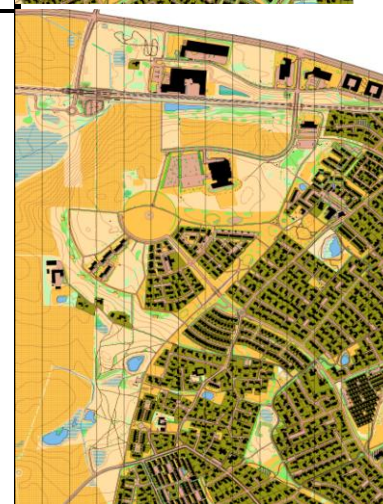

Kort	Målestok	Kortnavn	Format	Bemærkninger
Smørumnedre				
	1:10.000	Smørum	A3L	Tegnet 2013

	<b>1:7.500</b>	<b>Smørumnedre</b>	<b>A3P</b>	<b>Tegnet 2013</b>
	<b>1:5.000</b>	<b>Smørumnedre Nord</b>	<b>A3L</b>	<b>Tegnet 2013</b>
	<b>1:5.000</b>	<b>Smørumnedre Nordvest</b>	<b>A3P</b>	<b>Tegnet 2013</b>