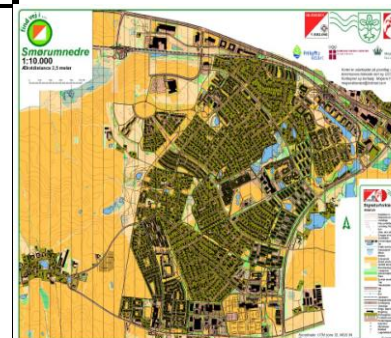

Kort	Målestok	Kortnavn	Format	Bemærkninger
Smørumnedre				
	1:10.000	Smørum	A3L	Tegnet 2013

	<b>1:7.500</b>	<b>Smørumnedre</b>	<b>A3P</b>	<b>Tegnet 2013</b>
	<b>1:5.000</b>	<b>Smørumnedre Nord</b>	<b>A3L</b>	<b>Tegnet 2013</b>
	<b>1:5.000</b>	<b>Smørumnedre Nordvest</b>	<b>A3P</b>	<b>Tegnet 2013</b>