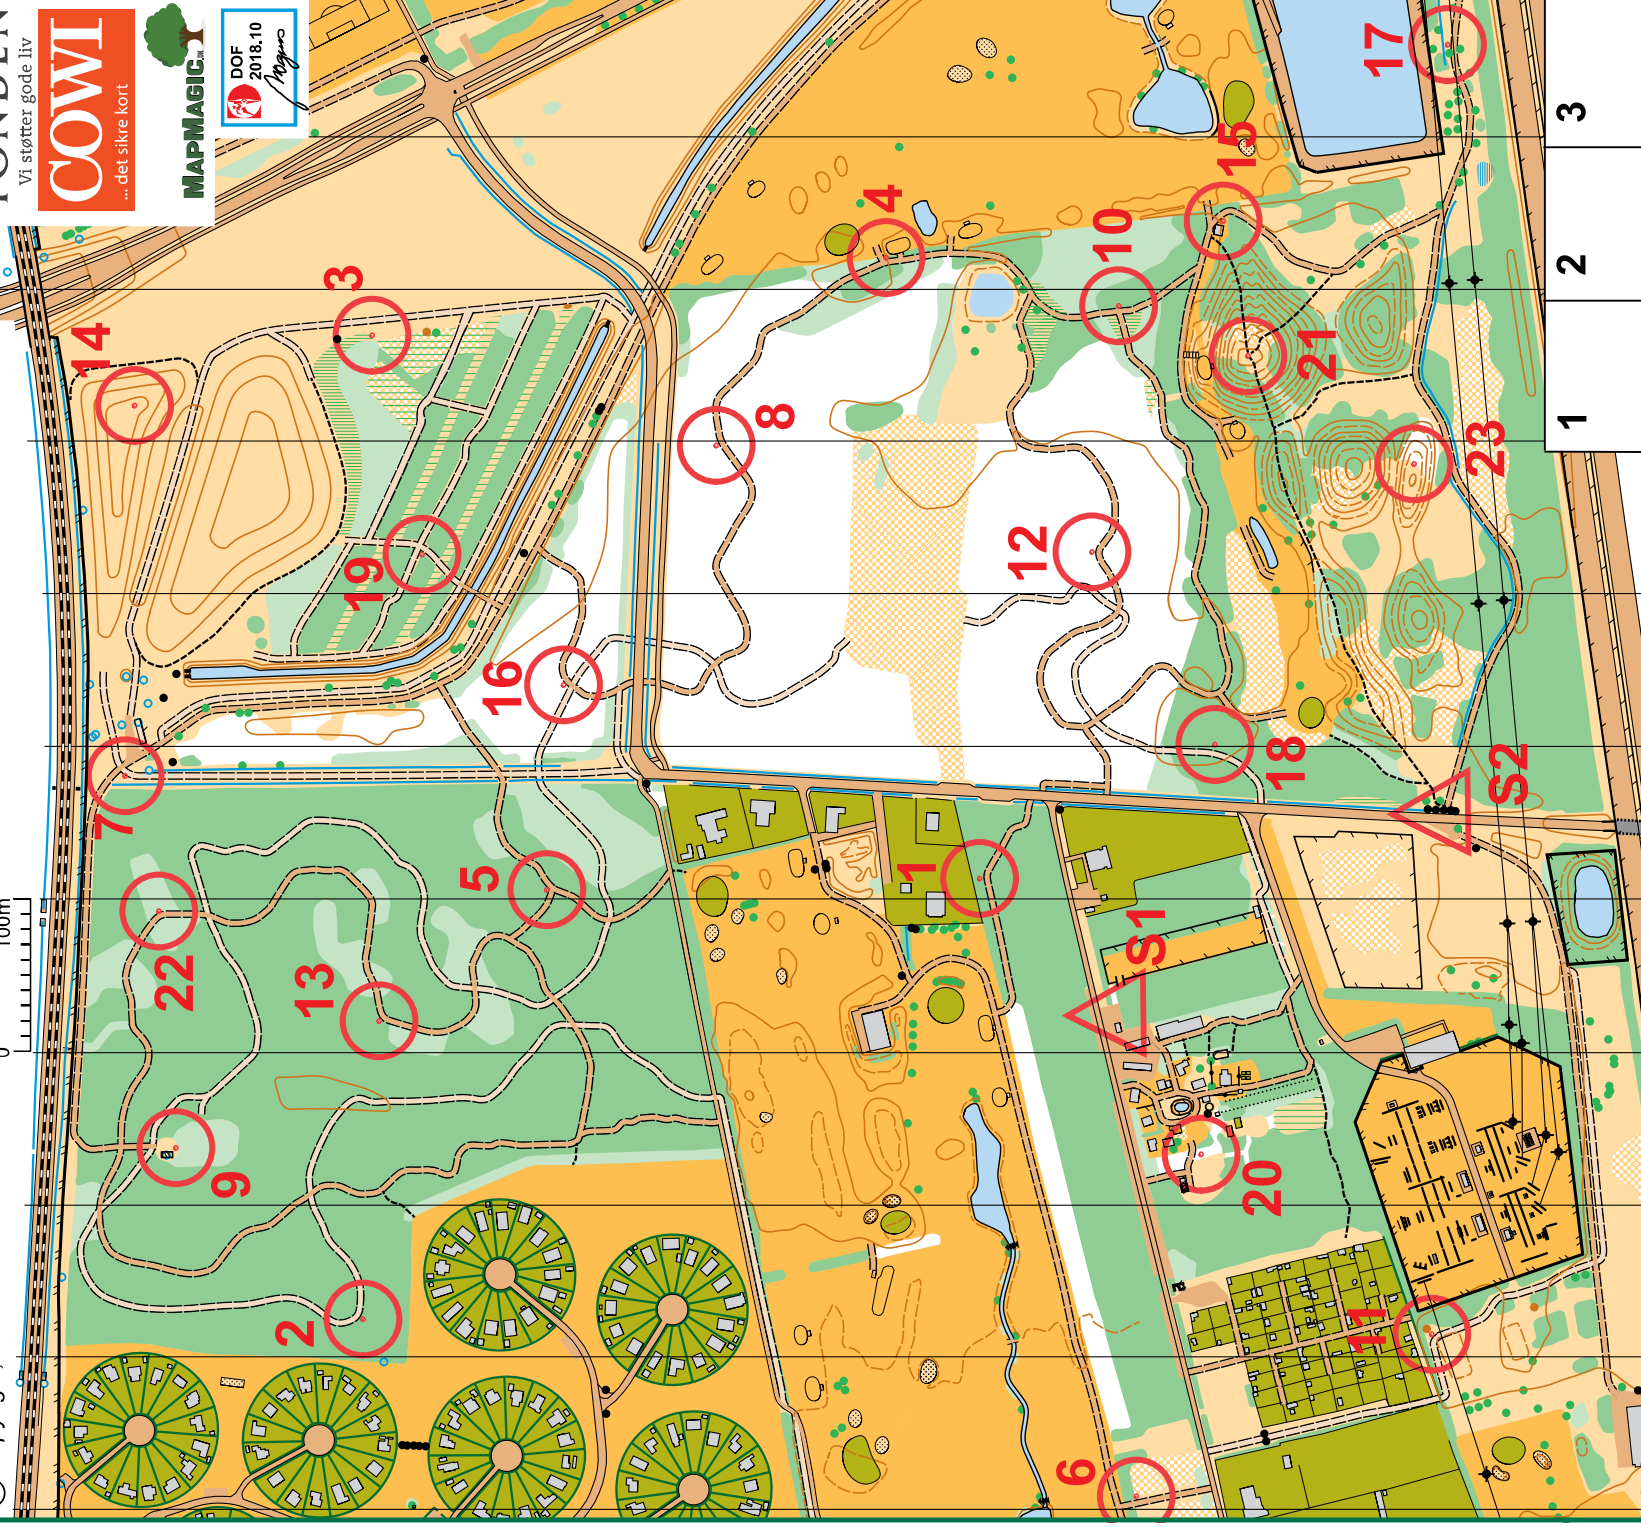

Orienteringskort udgivet af Dansk Orienterings-Forbund

Den Grønne Kile

1:5.000

Ækvivalens 2,5 meter

Signaturer efter IOF's kortnorm

© Copyright, OK Skærmén

NORDEA FONDEN
Vi støtter gode liv

COWI
... det sikre kort

GPS-koordinater, wgs 84, UTM, zone 32

Kortet er udarbejdet på grundlag af Danmarks højdemodel (DHM) og GeoDanmark-data fra Styrelsen for Dataforsyning og Effektivisering og Danske Kommuner.

Korttegner og kortsalg: Mogens Hansen, mogenshansen@hotmail.com

4	5	6	7	8	9	10	11	12	13	14	15	16	17	18	19	20	21	22	23			
1	2	3	4	5	6	7	8	9	10	11	12	13	14	15	16	17	18	19	20	21	22	23

Ved færdsel på ridespor, skal man være opmærksom, når man møder en rytter. Ridespor